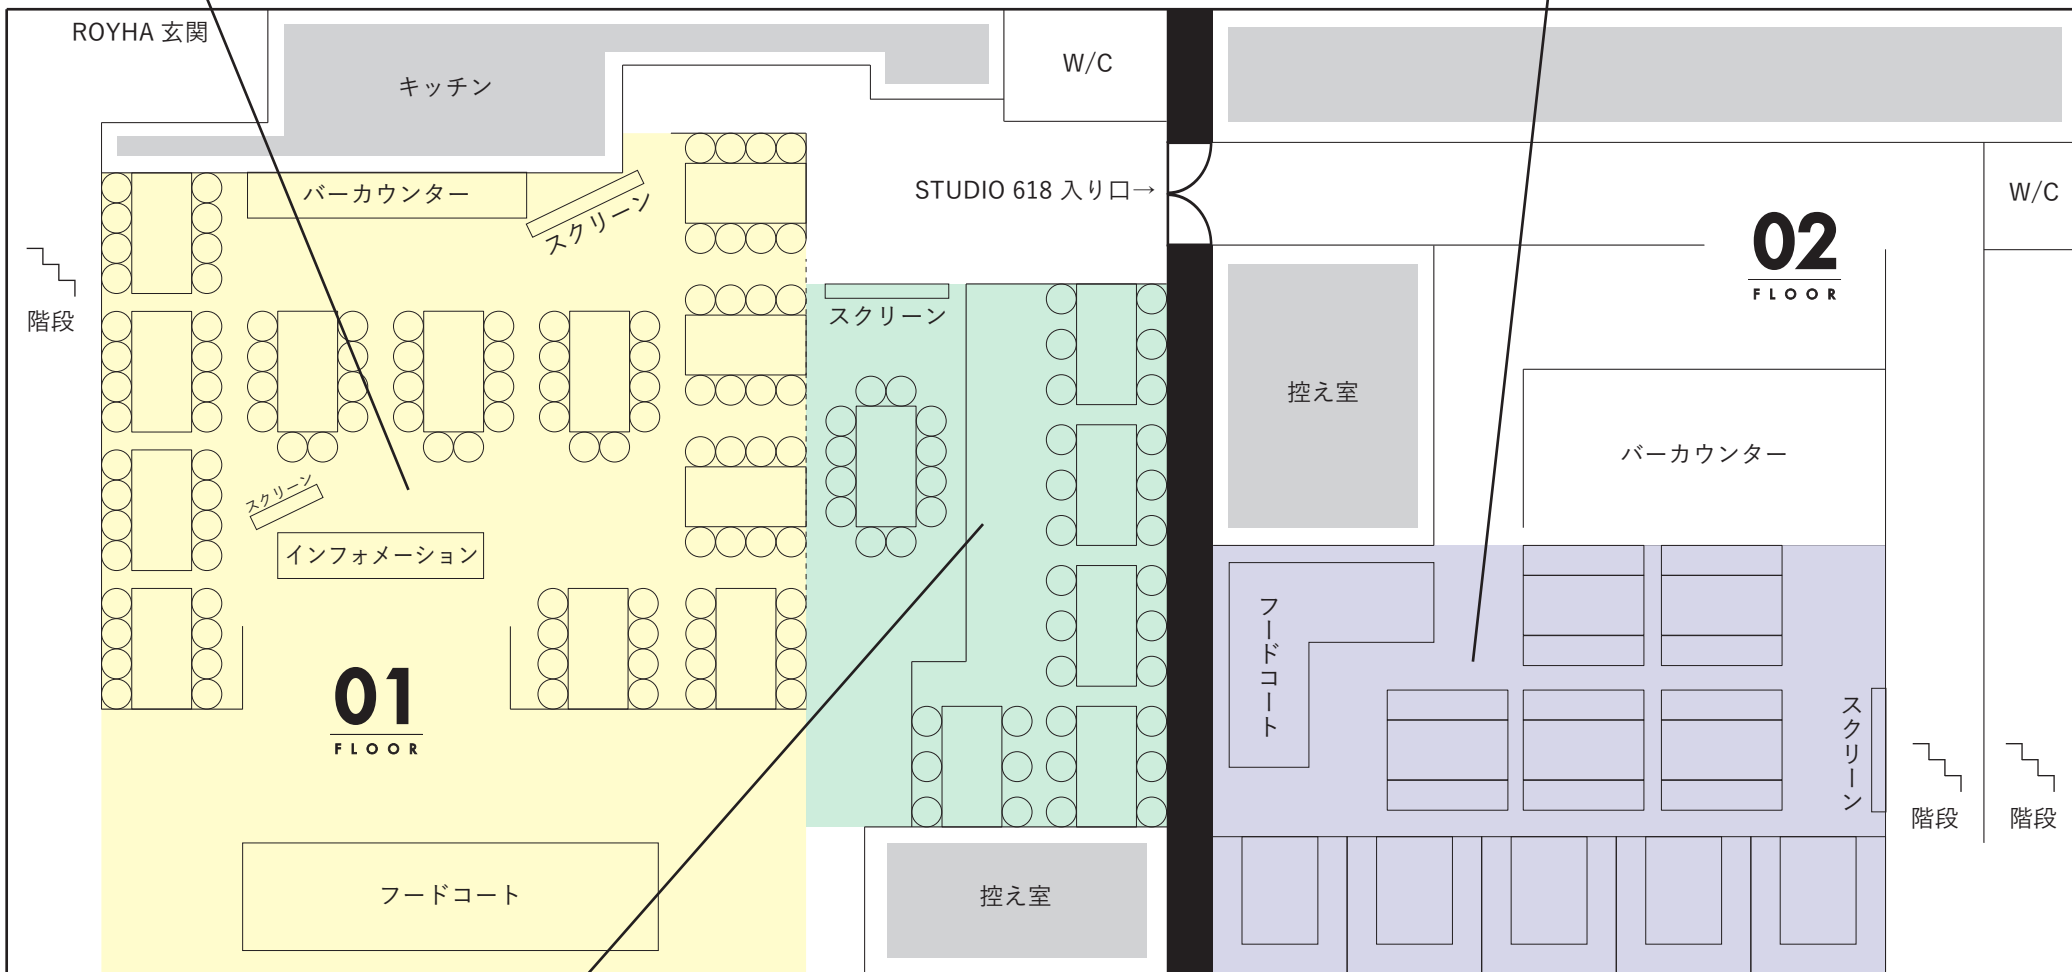

## ROYAL HAWAIIAN TABLE

県内屈指のワンフロア型。100名以上の団体様でも、全体での一体感をお楽しみ頂ける会場となっております。南国リゾート感漂う店内で、普段とは違うパーティーをお楽しみ下さい。結婚式二次会でのキャンドルサービスなど新郎新婦様や幹事様に嬉しい無料オプションも多数。

## STUDIO 618

ロイハの奥にある隠れ家スペース「スタジオ 618」。完全個室になりますので、お子様連れの貸切パーティーや会社様の懇親会、学生様の打ち上げなど様々な用途でご利用下さい。プロジェクター・マイク完備。ゆったりできる大きなソファ席も人気です。

## ROYAL HAWAIIAN TABLE PRIVATE AREA

ハワイアンな空間で仕切られた、20~40名様でご利用頂ける、小・中団体様にオススメなフロア。結婚などのお祝い事などにも◎。周りを気にせず、色んな集まりにも使える、個室空間です。

## ROYAL HAWAIIAN TABLE

・着席目安 200 名様・プロジェクター × 3 設置・マイク・音響設備 etc...